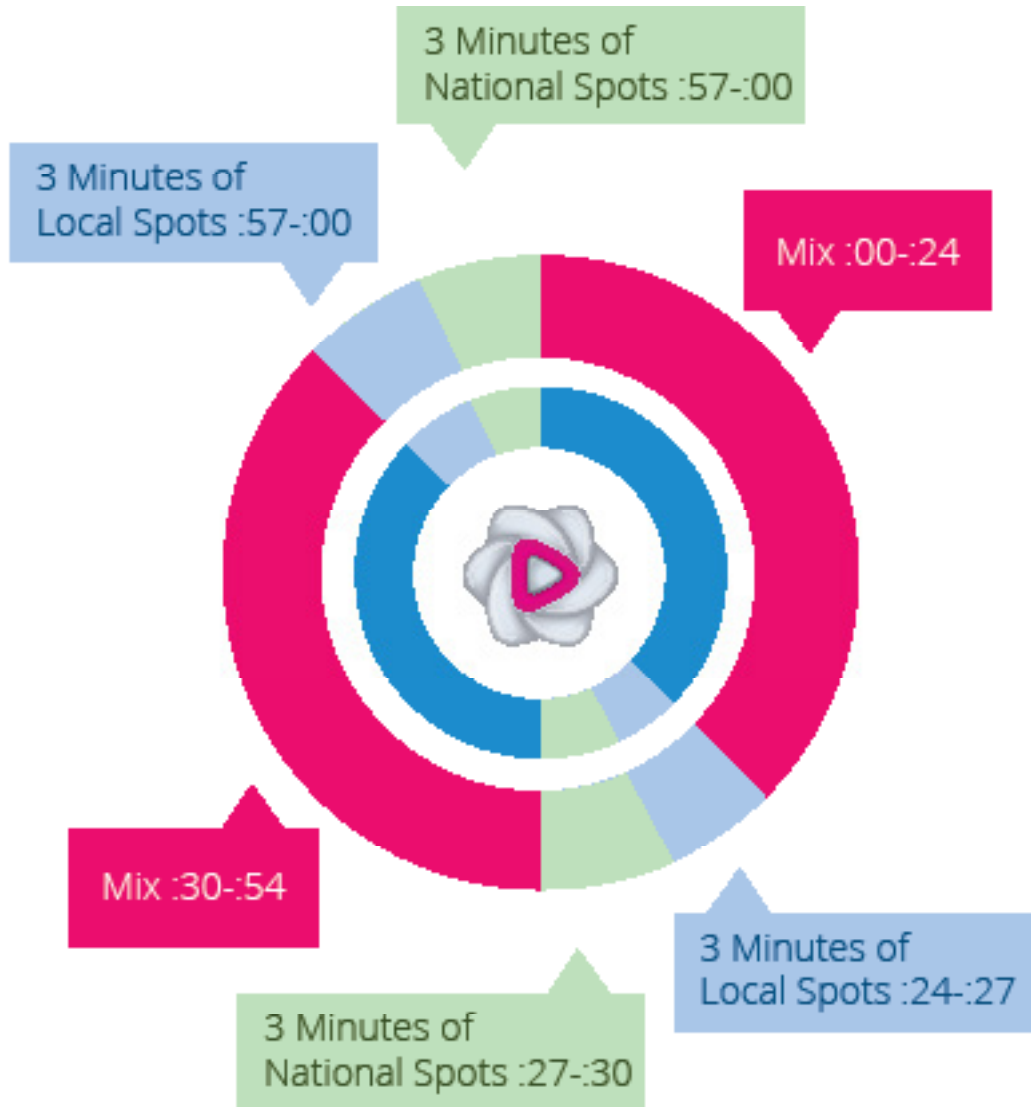

CLUBJAM
WHERE YOUR MUSIC LIVES!

Clubjam®

(8) 24 Minutes Precision Power Mixes SM

Mainstream - Rhythmic - Crossover

2500 East Devon Suite 275
Des Plaines, IL 60018
Ph: 312-893-7549
Fcx: 312-893-2286
www.jamtraxmedia.com